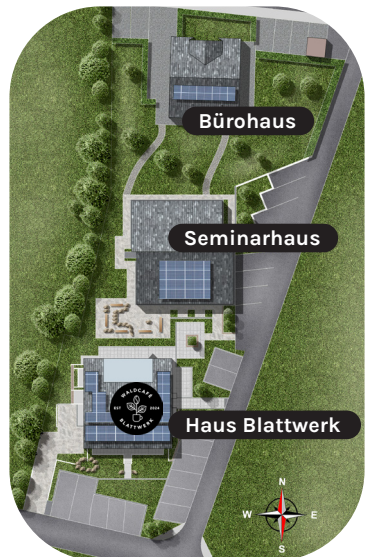

Herzlich willkommen auf dem Campus unserer Waldakademie und in unserem Café Blattwerk – dem ersten veganen Café der Eifel.

Mit der Waldakademie haben wir uns zur Aufgabe gemacht, Wälder zu schützen und zu bewahren. Jedes Jahr begeistern wir tausende Menschen bei unseren Events und Seminaren, auf unserer Online-Kurs-Plattform wald-lernen.de sowie in den sozialen Netzwerken. Mit dem UrwaldProjekt schützen wir aktiv alte, intakte Laubwälder in Deutschland.

Vegane Ernährung ist die waldfreundlichste Ernährungsweise – deshalb findest du bei uns ausschließlich pflanzliche Speisen und Getränke. Wir legen großen Wert auf Regionalität und beziehen unsere Waren bewusst von lokalen Lieferanten aus der Eifel und dem Umland. Überzeuge dich selbst und lass es dir schmecken!